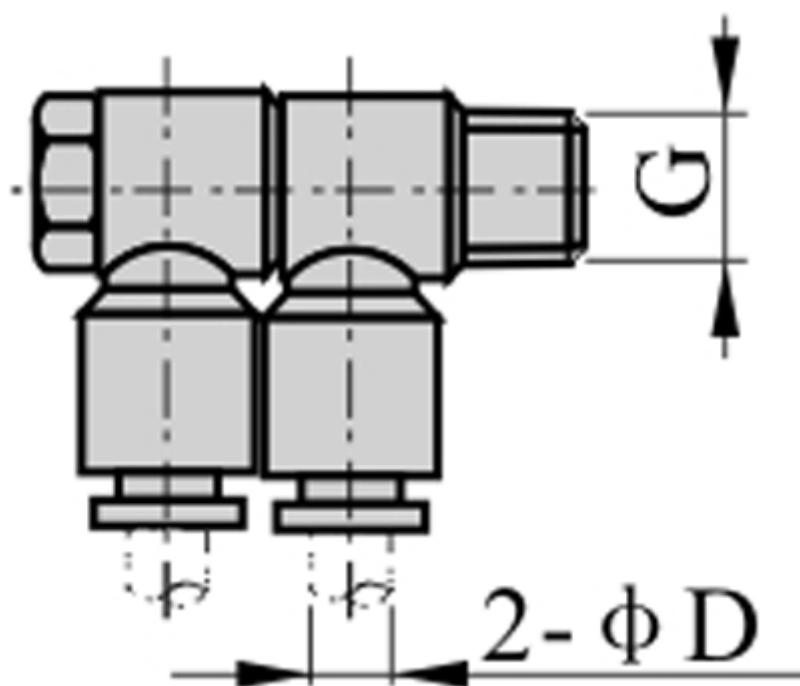

Varenummer: 58EPHW601
Beskrivelse: Fitting EPHW601 Dobbelt vinkel
Gevind 1/8", slangediameter - 6

Mål

D = 6
Gevind = 1/8"